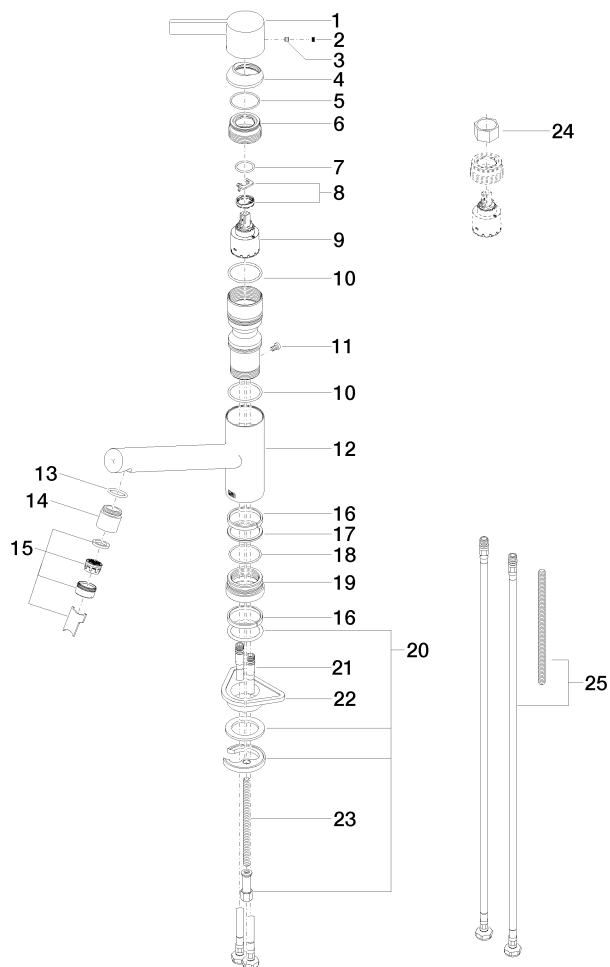

33 800 760

- saillie 220 mm
- bec pivotant 130°
- jet enrichi en air
- hauteur de robinetterie 167 mm
- hauteur jusqu'au mousseur 145 mm
- diamètre de percement 35 mm
- débit d'eau maxi. 8 l/min avec une pression d'écoulement de 3 bars
- sans plomb
- Ce produit contribue au respect des exigences des systèmes d'évaluation des bâtiments écologiques, par exemple LEED®, BREEAM®, DGNB

Accessoires recommandés

Commande de vidage individuelle manuelle 10 712 970-28
Commande manuelle - Laiton brossé (Or 23cts)

Accessoires recommandés

Distributeur sans rosace - Laiton brossé (Or 23cts) 82 424 970-28

Les pièces pour les autres finitions peuvent être trouvées ici : [Chrome](#)

33 800 760

Liste des pièces de rechange

N°	Article Numéro	Désignation	Fréquence de montage	Délai de livraison
1	09 20 76 001-28	poignée	1	20
2	90 31 20 109 00 90	bonde de fond	1	2
3	90 31 11 030 00 90	tige	1	2
4	09 28 30 012-28	hotte	1	20
5	09 14 10 102 90	joint	1	2
6	09 24 04 270 90	écrou	1	2
7	09 14 10 031 90	joint	1	2
8	90 28 10 148 00 90	accessoires	1	2
9	90 15 05 064 00 90	cartouche	1	2
10	09 14 10 038 90	joint	1	2
11	09 30 30 112 90	vis	1	2
12	09 19 76 002-28	douille	1	20
13	09 14 10 100 90	joint	1	2
14	09 24 04 164 10-28	raccord à vis	1	20
15	90 23 01 026 07-28	mousseur	1	20
16	09 14 15 029 90	anneau	2	2
17	09 28 10 144 90	anneau	1	2
18	09 14 10 034 90	joint	1	2
19	09 27 76 001-28	rosace	1	20
20	04 30 11 038 75 90	set de fixation	1	2
21	04 30 04 104 00 90	flexible	2	2
22	09 18 40 090 90	douille	1	2
23	09 31 11 091 90	tige	1	2
24	90 30 09 031 00 90	clé à écrou	1	2
25	12 803 970 90	rallonge	1	60