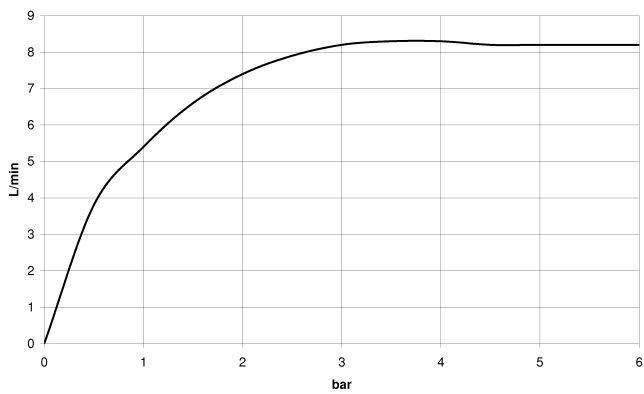

Diagramme de débit

Certificats

ETA_20612.

WRAS_1904015.

GDV_0400276.

LGA_19870.