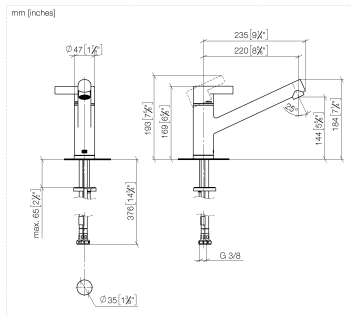

33 800 760

Diagramme de débit

Certificats

ETA_20612.

WRAS_1904015.

GDV_0400276.

LGA_19870.